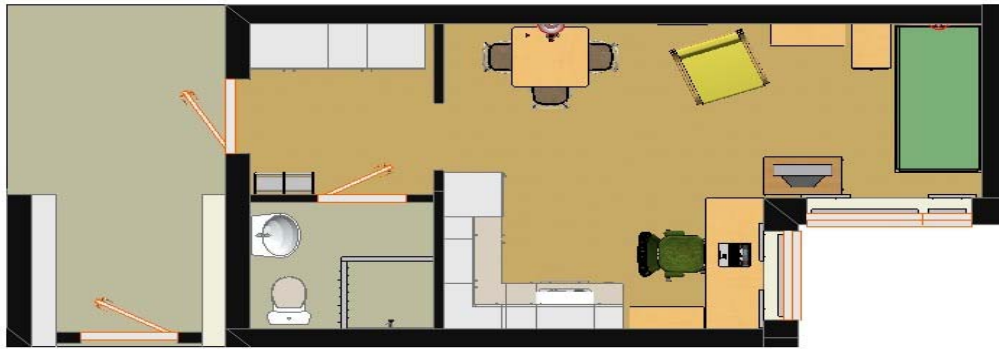

1 rum med kök 27,5 kvm. Hyra 3 775 kr/mån.