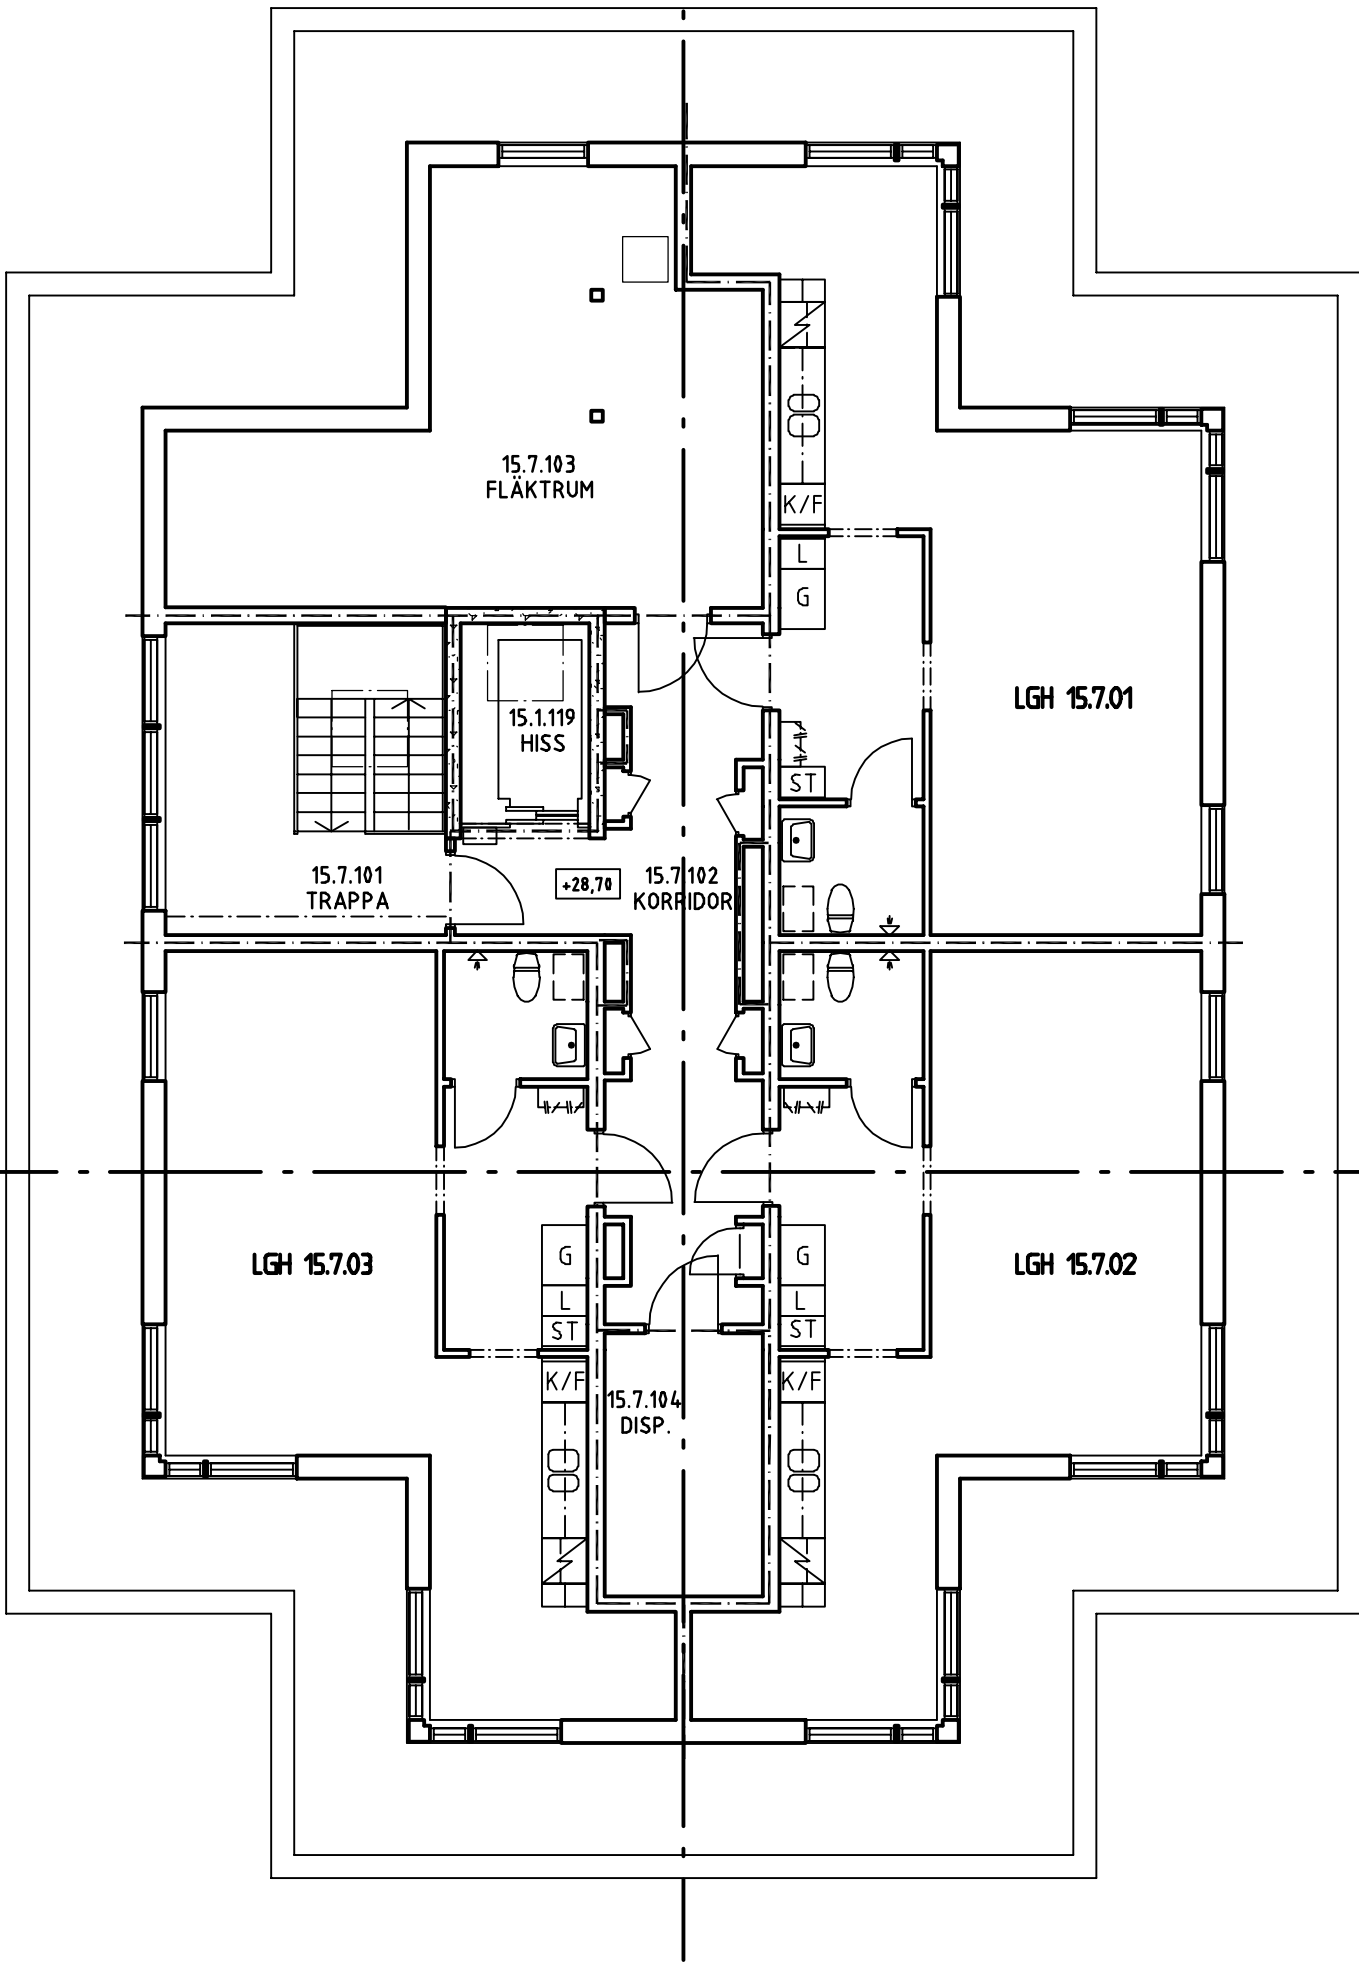

Stiftelsen Gästrik-Hälsinge nations studentbostäder

Ritning Rackarbergsgatan 15 (kv. Observatoriet)

Sida 1 visar våning 2, 3, 4, 5 och 6.

Sida 2 visar våning 7.

Hälften av lägenheterna tillhör Gotlands nation.

C 1

D 1

PLAN 7