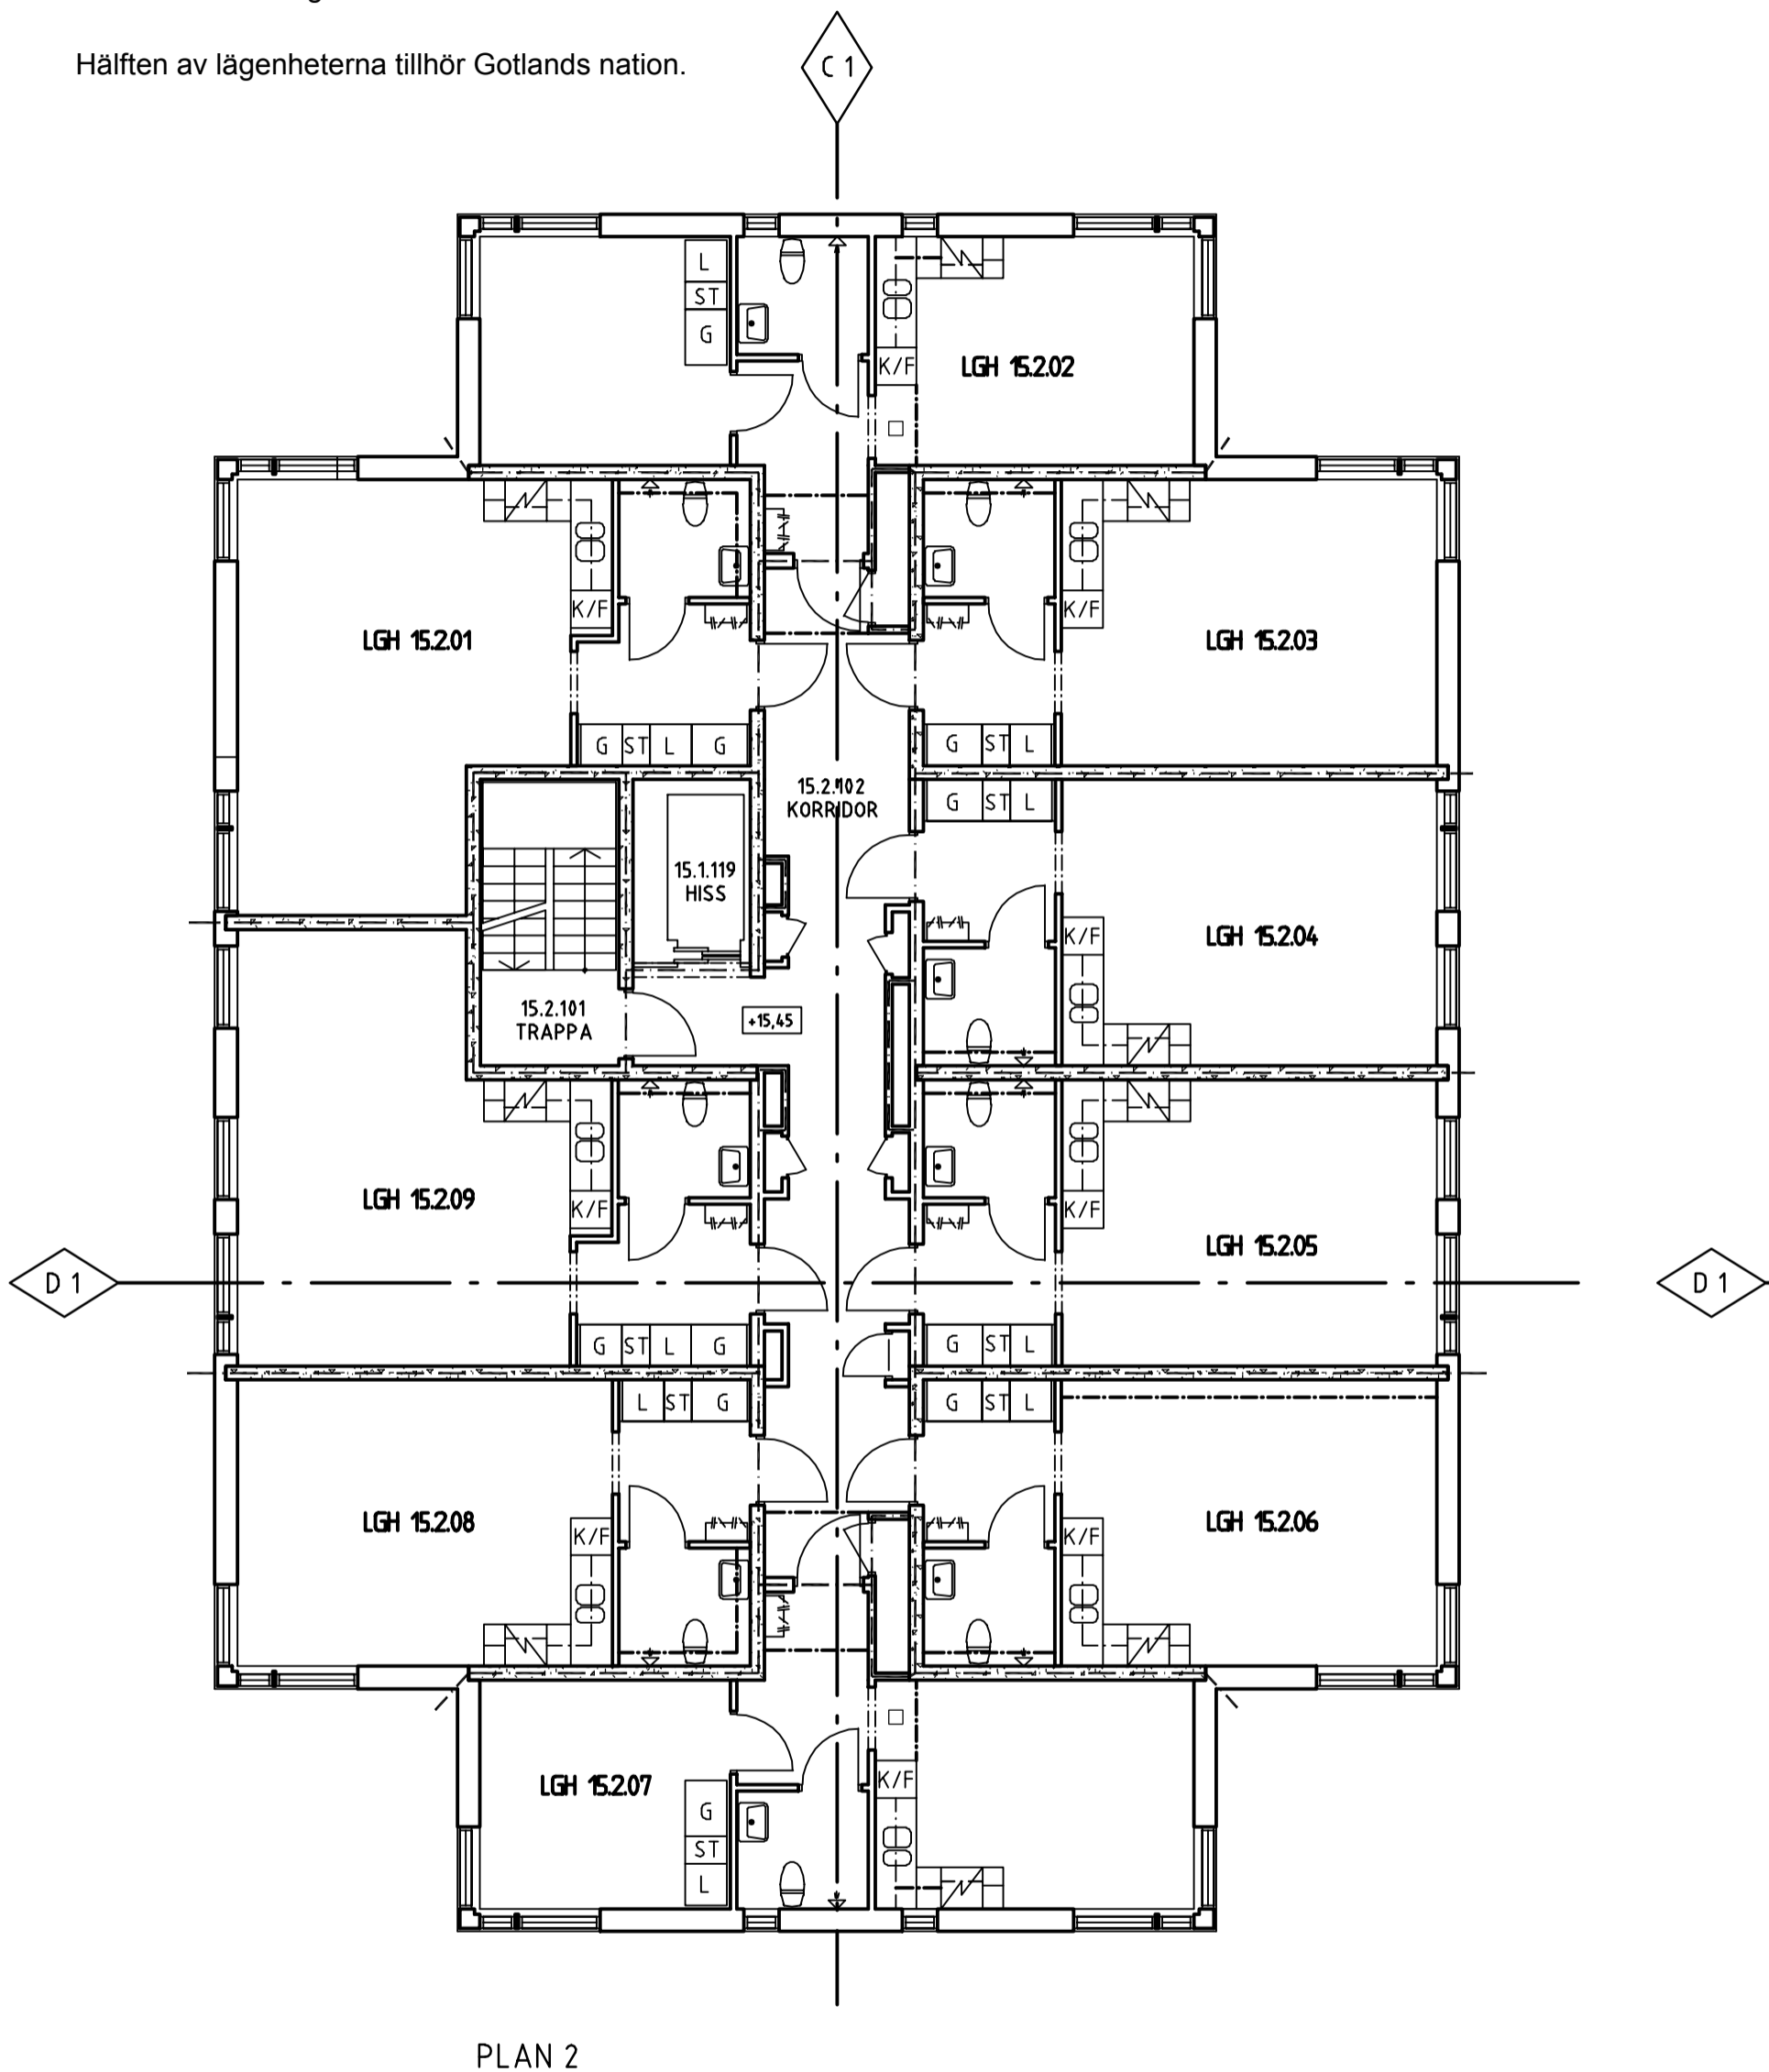

Stiftelsen Gästrik-Hälsinge nations studentbostäder

Ritning Rackarbergsgatan 15 (kv. Observatoriet)

Sida 1 visar våning 2, 3, 4, 5 och 6.

Sida 2 visar våning 7.

Hälften av lägenheterna tillhör Gotlands nation.

C 1

D 1

PLAN 7